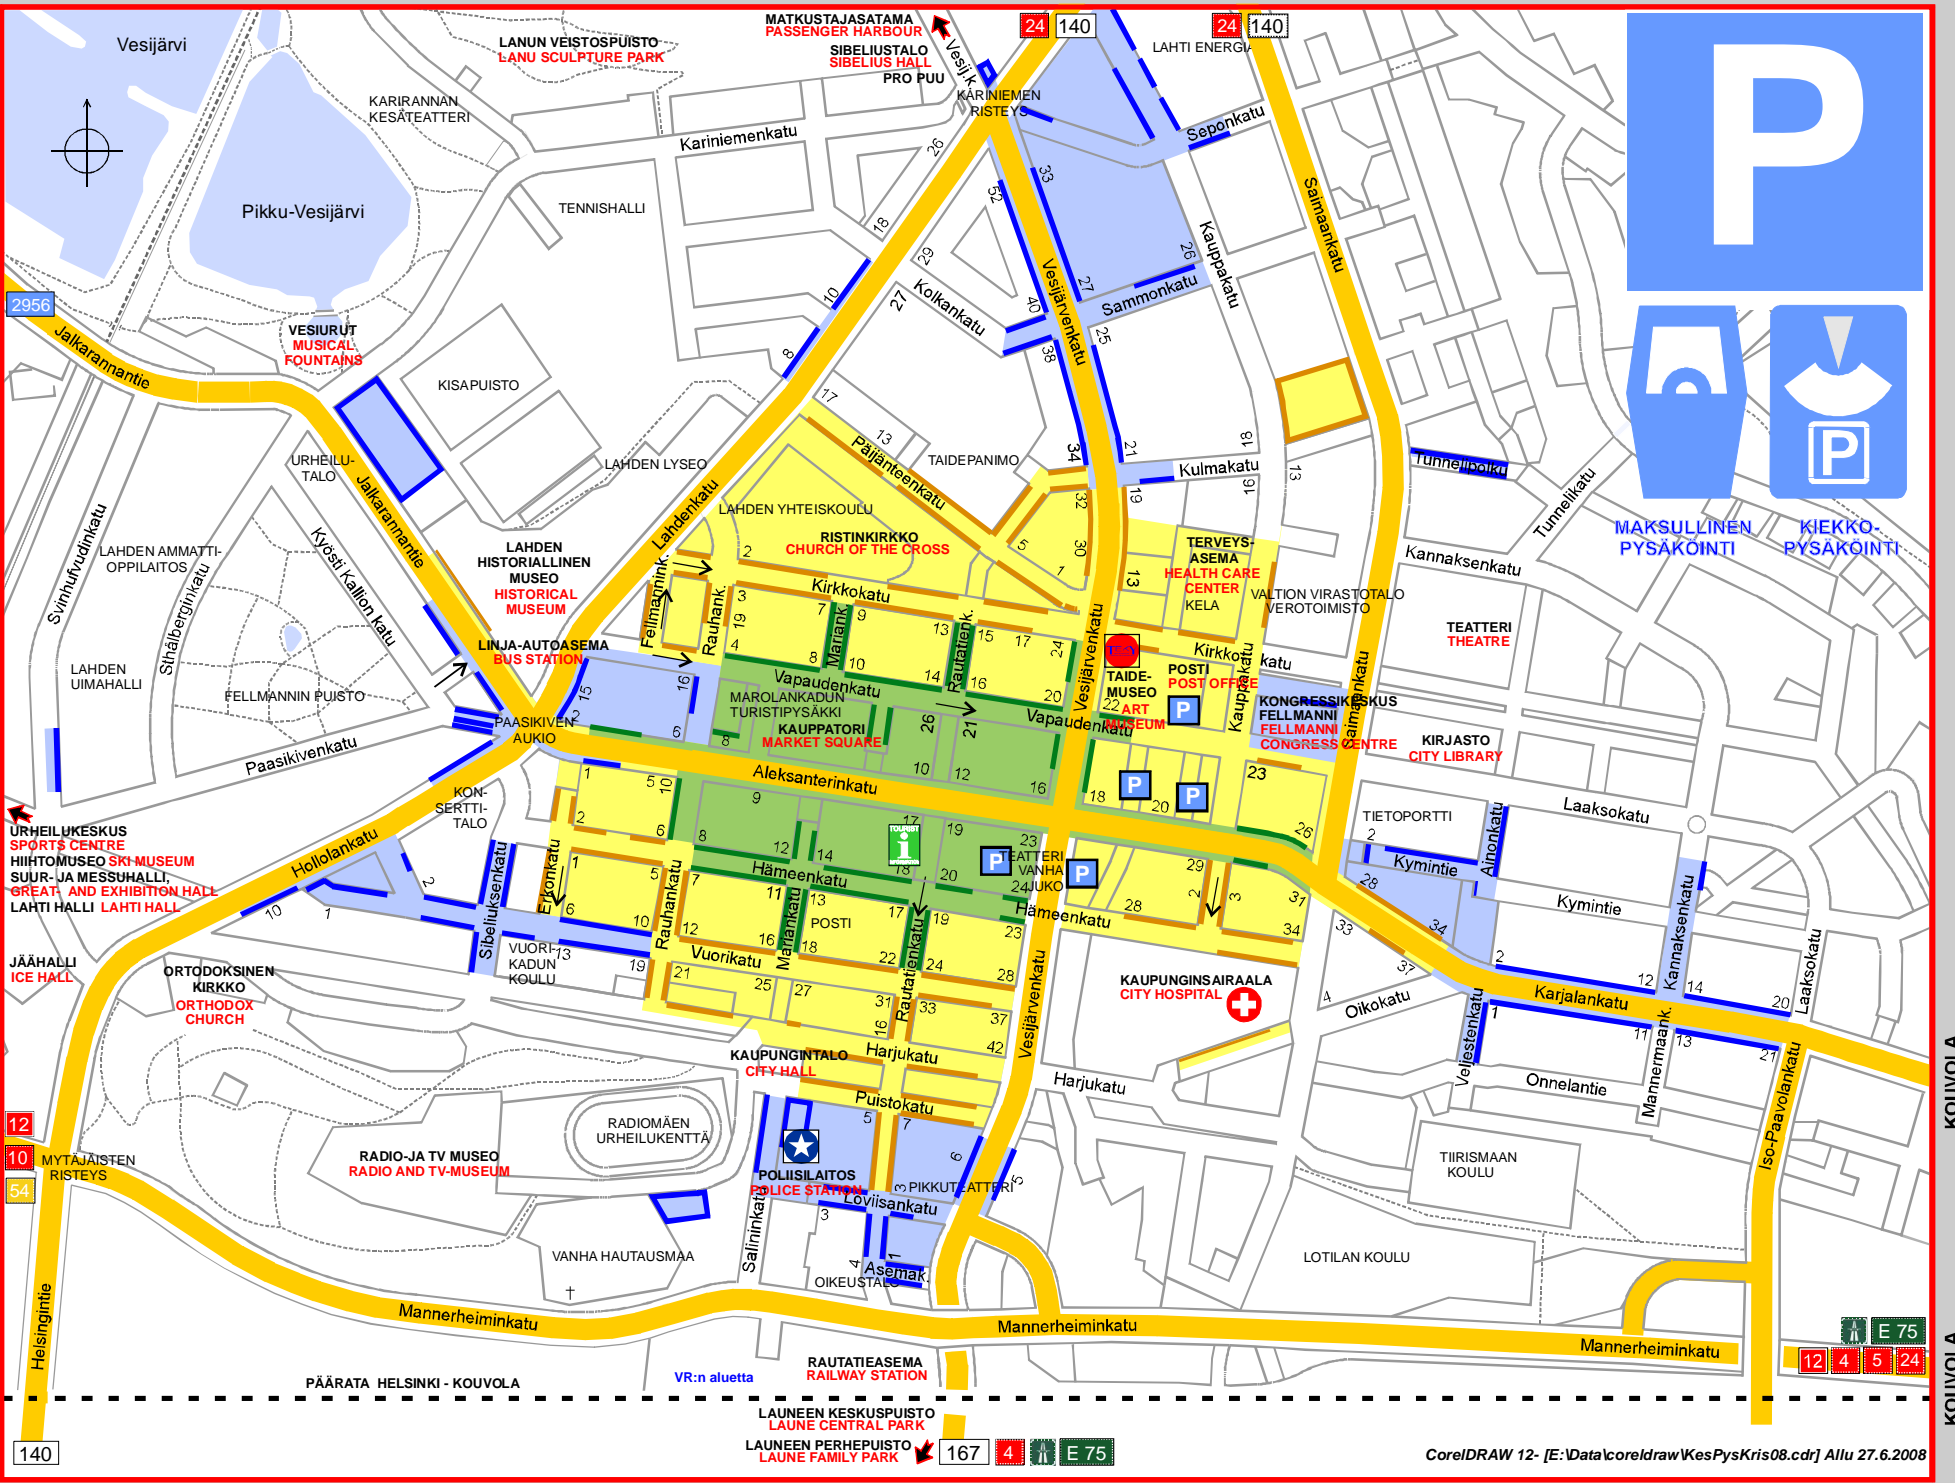

KIEKKOPYSÄKÖINTI
Parking Disc Zone.

Vyöhykealueilla olevat viivat osoittavat alueilla olevien pysäköintipaikkojen likimääräisen sijainnin

P PYSÄKÖINTITALO
Garage

PO PALVELUPISTE
Front Office

T MATKAILUUNEVONTA
Lahti Travel

PO POLIISI
Police

M PÄÄVÄYLÄ
Maine street

→ AJOSUUNTA
One-Way street

WWW.LAHTI.FI
ASUMINEN JA YMPÄRISTÖ
KADUT JA LIKENNTE

LIKENNETIEDOT
Tietoa ja ympäristötoimista
KÄYTTÖOHJE
Maa- ja metsätalouden
2007

KARTTA ON SUUNTAANTAVA JA SEN TIEDOT VOIVAT MUUTTUA
KARTTA EI OLE MITTATARKKA

HOLLOLA KK
RIIHIMÄKI . HÄMEENLINNA . TAMPERE
MÄNTSÄLÄ

KOUVOLA
KOUVOLA

LAUNEEN KESKUSPUISTO
LAUNEEN PERHEPUISTO
LAUNE FAMILY PARK